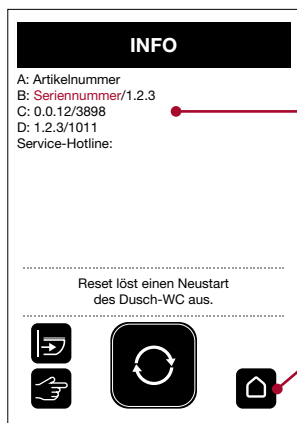

SERIENNUMMER FINDEN

Die Seriennummer befindet sich auf der Fernbedienung.

FERNBEDIENUNG

Drücken Sie: 1. «Info»

Die Seriennummer befindet sich hinter dem Buchstaben B.

Beispiel: 12345678A0L

Mit «Menu» gelangen Sie zurück ins Hauptmenu.